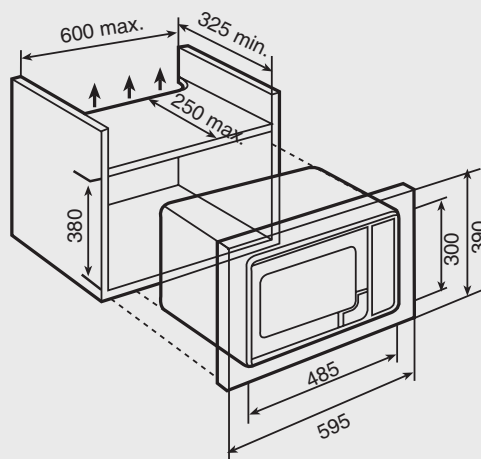

TMW 18 BIH

CARACTERÍSTICAS

- Integrable
- Acero inoxidable antihuella
- Cuatro niveles de potencia, 800 W salida
- Capacidad: 18 litros
- Interior de acero inoxidable
- Plato giratorio integrado
- Temporizador de 0 a 90 minutos
- Descongelación por tiempo y peso
- Tres menús de acceso directo
- Bloqueo de seguridad para niños en el panel de mandos

Medidas exteriores (marco incluido) mm:
595 ancho x 390 alto x 325 fondo

MICROONDAS TMW 18 BIH

COLOR	CÓDIGO
INOX	40580500
NEGRO	40580503
BLANCO	40580502
CÓDIGO EAN	
INOX	8421152749944
NEGRO	8421152050804
BLANCO	8421152038338