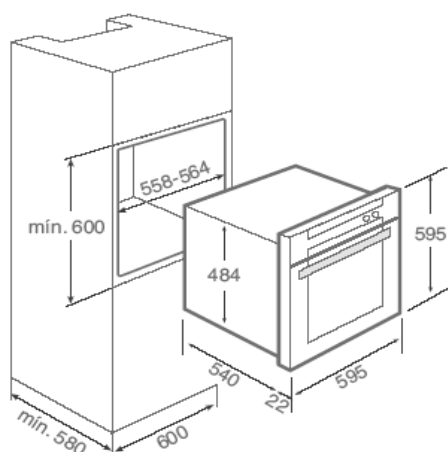

Características

Multifunción

- Acero inoxidable antihuella
- Sistema de 1 guía extraíble, cinco alturas de cocinado
- 5 versiones de funcionamiento
- Mandos escamoteables
- Programador mecánico de paro de cocción
- Piloto indicativo de funcionamiento
- Bandeja profunda especial asados con esmalte Crystal Clean y parrilla
- Puerta interior todo cristal
- Ventilación dinámica
- Sistema de evacuación de gases por bóveda
- Cavity interior esmaltada Crystal Clean
- Capacidad: 57 litros
- Clasificación energética A

Dibujo técnico

Color

Referencia

EAN 13

Inox

41518410

8421152121610

Datos técnicos

- Potencia nominal máxima, W: 2.693
- Resistencia grill: normal/maxigrill, W: 1.400
- Resistencia bóveda + solera, W: 2.550
- Resistencia turbo, W: -
- Turbina multifunción, W: 30
- Motor refrigeración, W: 18