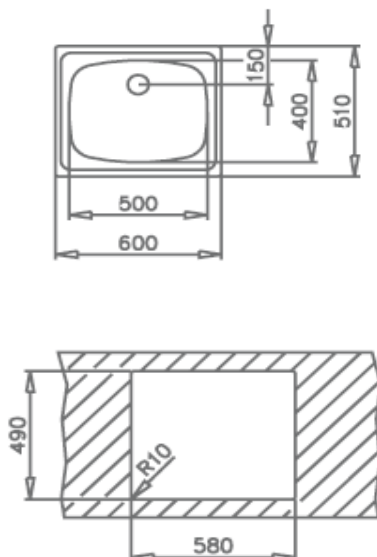

## Características

- Fregadero de una cubeta
- Acero inoxidable 18/10
- Válvula canasta 3 ½"
- Profundidad de la cubeta 150 mm
- Mueble de 60 cm

Medidas exteriores mm: 600 x 510

## Dibujo técnico