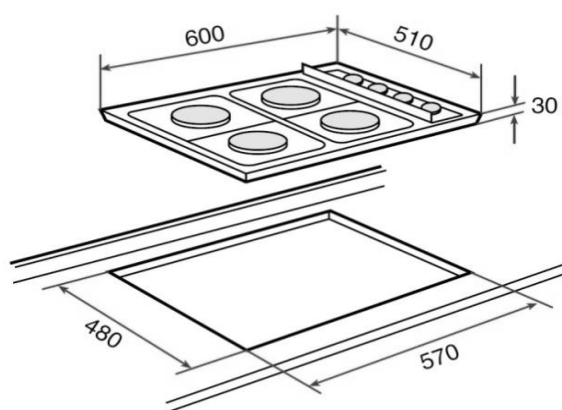

Características

- Placa mixta de cocción a gas (butano/propano o natural)
- Mandos laterales metalizados incorporados
- Seguridad por termopar integrada en quemador individual
- Quemadores de gas:
 - Un quemador auxiliar, 1,00 kW
 - Un quemador semi-rápido, 1,75 kW
 - Un quemador rápido, 3,00 kW
- Placa eléctrica blindada rápida con limitador térmico \varnothing 145 mm, 1.500 W
- Parrillas esmaltadas
- Piloto indicativo de funcionamiento de placa eléctrica

Dibujo técnico

Color

Referencia

EAN 13

Inox (Butano)	40207060	8421152099490
Inox (Natural)	40207260	8421152099506

Datos técnicos

• Potencia máxima (gas), kW	5,75
• Indicadores de calor residual	-
• Bloqueo de seguridad	-
• Desconexión automática de seguridad	-
• Seguridad gas por termopar	si