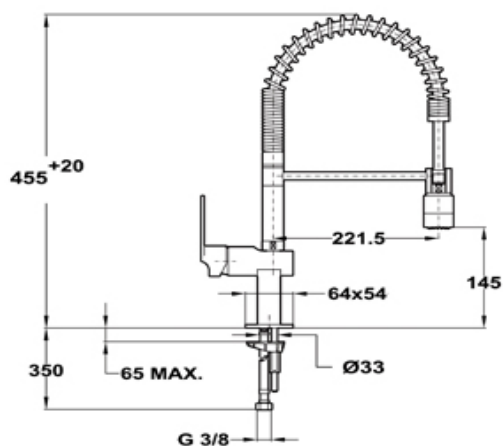

Características

- Altura: 45,6 cm
- Caño giratorio y flexible
- Aireador anticalcáreo
- Muelle flexible de gran resistencia
- Flexible de acero inoxidable recubierto por plástico para una mejor protección y fácil limpieza
- Maneral extraíble a 2 chorros: normal y ducha

Dibujo técnico

Color

Cromo

Referencia

38.937.02

EAN 13

8421152052303