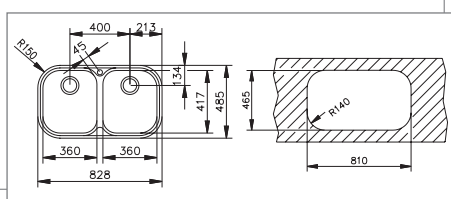

**FREGADEROS**
**GAMA PRESTIGIO**
**Modelo Stylo 2C**

- Fregadero de dos cubetas
- Acero inoxidable 18/10
- Válvula canasta 3 1/2"
- Profundidad de las cubetas 170 mm
- Mueble de 80 cm

Color	Ref.	EAN
Inox	<b>10107028</b>	8421152028285