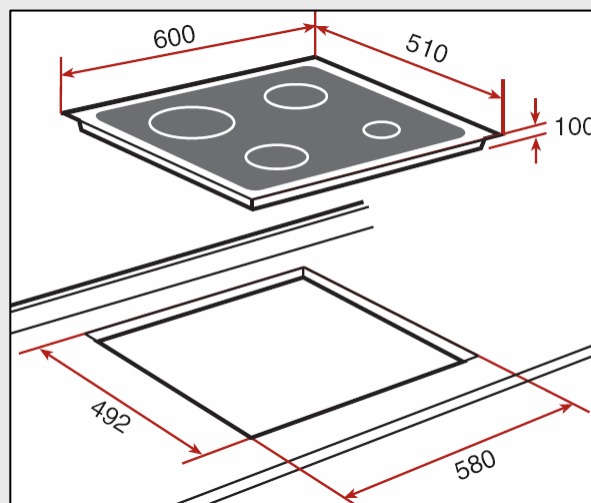

CGC 4G AI AL

CARACTERÍSTICAS

- Placa de cocción a gas (butano o natural)
- Acabado sin marco exterior
- Superficie de vidrio templado
- Seguridad por termopar integrada en quemador individual
- Autoencendido integrado en quemador y accionado por cada mano
- Quemadores de gas:
 - Un quemador auxiliar, 1,00 kW
 - Dos quemadores semi-rápidos, 1,75 kW
 - Un quemador rápido, 3,00 kW
- Parrillas de fundición individuales

Encastrable en muebles de 60 cm.

CGC 4G AI AL

BUTANO

CÓDIGO	10205019
--------	----------

EAN 13	8421152027868
--------	---------------

NATURAL

CÓDIGO	10205219
--------	----------

EAN 13	8421152027875
--------	---------------