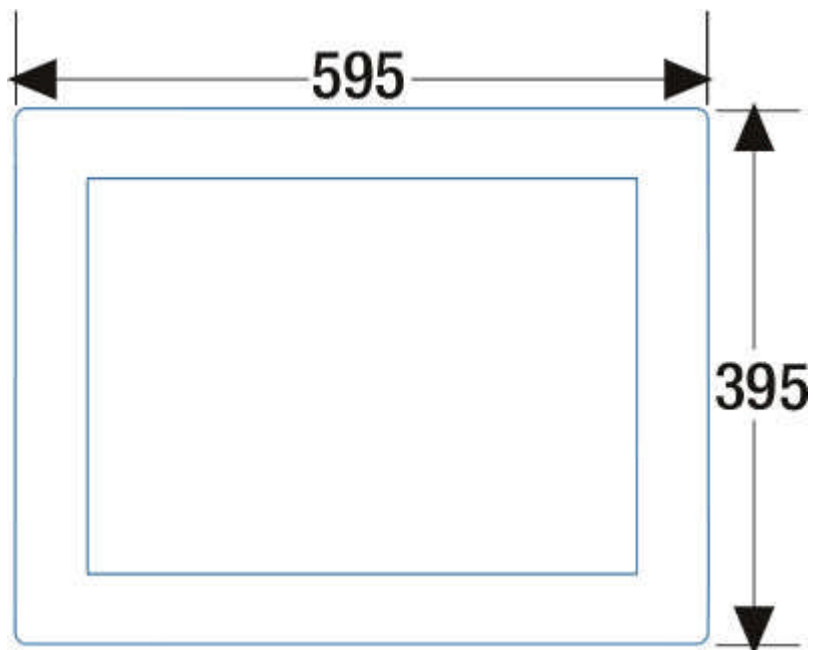

Balay

3AW2019XP

Datos Principales

Código EAN
4242006132910

Características destacadas

- Marco de empotramiento en muebles de 60 cm de ancho.
- Acero inoxidable liso.