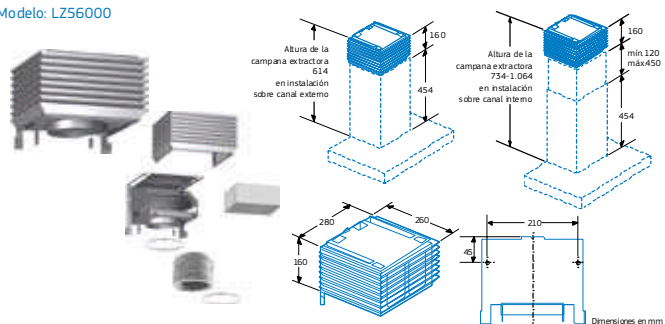

Sets de recirculación alta eficiencia

Set recirculación	Válido para modelos
LZ56000 4242003479056	3BC8660, 3BC896, 3BC876, 3BC866, 3BC874P, 3BC864P 3BC892M, 3BC872M, 3BC862M, 3BC891M 3BC861M, 3BC777P, 3BC767P
LZ56100 4242003479063	3BC999, 3BC8129, 3BC899, 3BC898 3BC8124
LZ56300 4242003542453	3BC8690, 3BC897N, 3BC897B, 3BC897G 3BC897AUTO, 3BC895P, 3BC894P, 3BC798P, 3BC797P
LZ56600 4242003509739	3BI999, 3BI898, 3BI8128, 3BI897B 3BI897N, 3BI894

Modelo: LZ56000