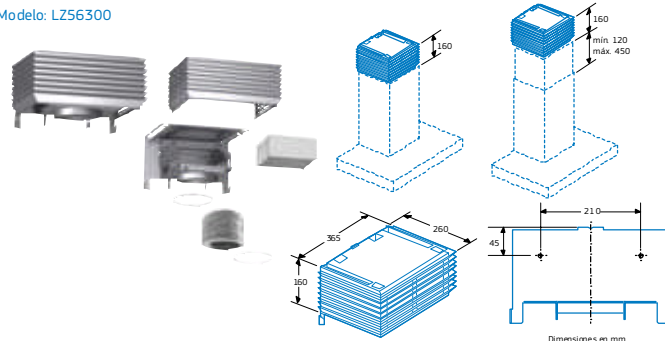

Modelo: LZ56300