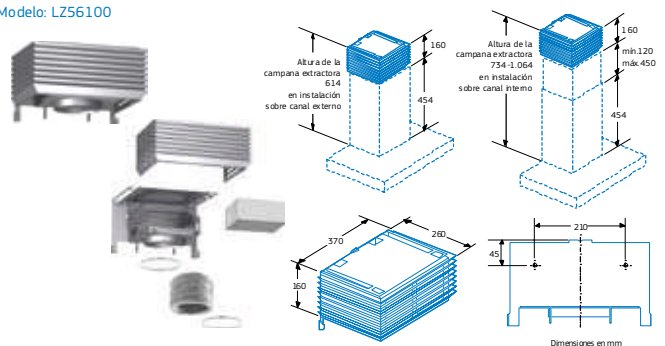

Modelo: LZ56100